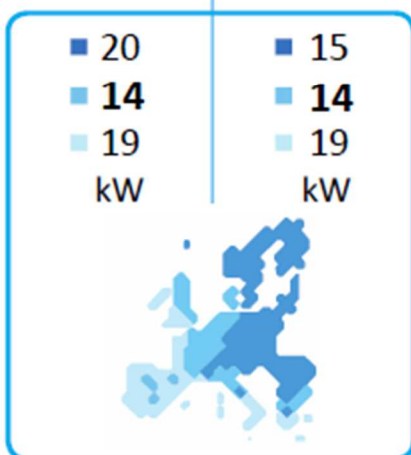

2019

811/2013