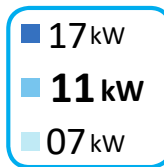

17 kW

11 kW

07 kW

2019

811/2013