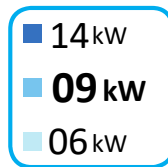

14 kW

09 kW

06 kW

2019

811/2013