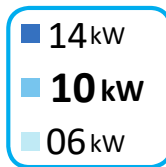

**ENERG**  
енергия · ενεργεια

Y IJA  
IE IA

3302116

ELCO

AEROTOP SPLIT 12.2 M-CRX 2Z

A++

A+

2019