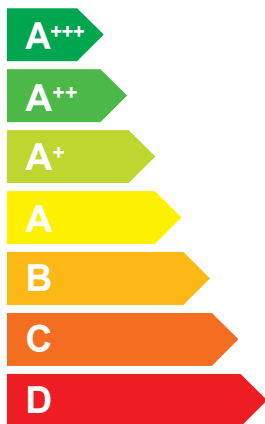

# ENERG

енергия · ενεργεια

3302098

ELCO

AEROTOP MONO 15.2 M-RL

55 °C

35 °C

**A+++**

**A+++**

**15** dB

**58** dB

■ 17  
■ **12**  
■ 07  
kW

■ 18  
■ **12**  
■ 08  
kW