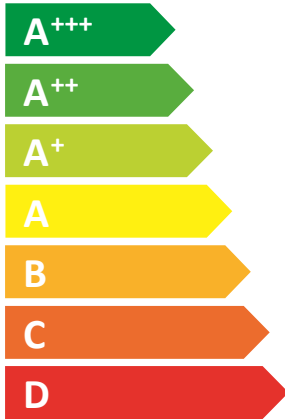

ENERG

енергия · ενεργεια

Y IJA

IE IA

elco

TRIGON S PLUS 40

A+

51 dB