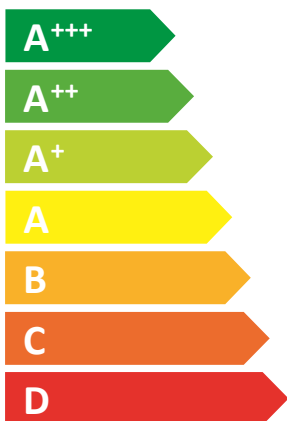

**ENERG**

енергия · ενεργεια

Y IJA

IE IA

**elco**

**TRIGON S PLUS 34**

**A+**

50 dB